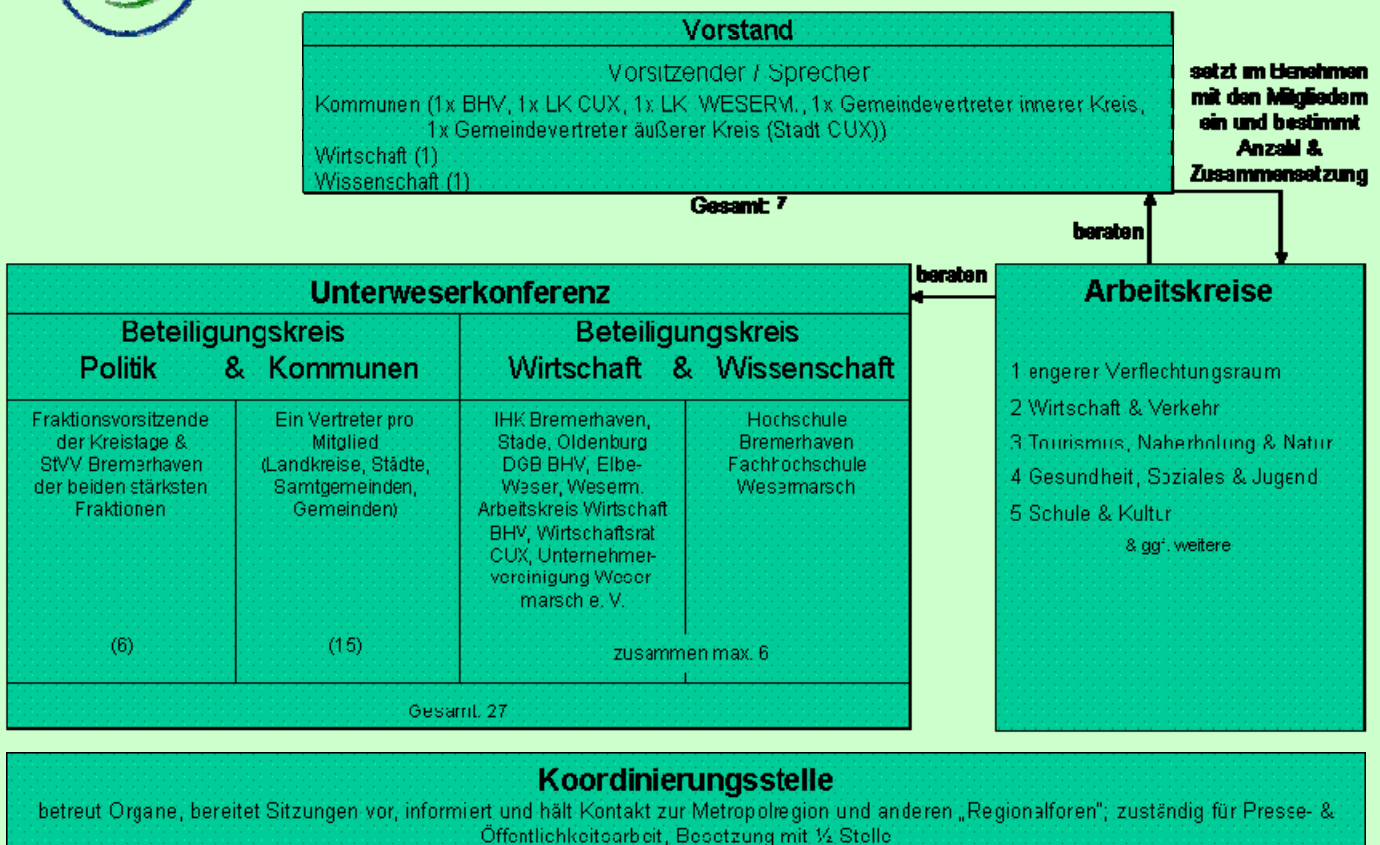

Innerhalb der Metropolregion Bremen-Oldenburg im Nordwesten e.V. könnten dann gemeinsam abgestimmte Positionen des Teilraumes Unterweser besser und wirkungsvoller eingebracht und durchgesetzt werden.

Unterweserkonferenz

Es wird ausdrücklich begrüßt, das Regionalforum, analog zu der sich etablierenden Metropolregion Bremen-Oldenburg im Nordwesten e.V., für einen breiteren Kreis insbesondere Wissenschaft und Wirtschaft zu öffnen. Dies spiegelt sich vor allem in der Unterweserkonferenz wider.

Vorstand

Als Neuerung gibt sich das Regionalforum einen Vorstand, damit externe an die Region gerichtete Anfragen und die gemeinschaftliche externe Kommunikation, vor allem auch in die Metropolregion Bremen-Oldenburg im Nordwesten e.V. hinein, durch einen Anlaufpunkt wahrgenommen und gebündelt werden können. Darüber hinaus setzt der Vorstand Arbeitskreise im Benehmen mit den Mitgliedern ein und bestimmt deren Besetzung bzw. löst diese auf.

Arbeitskreise

Die Arbeitskreise arbeiten wie bisher themenbezogen zu unterschiedlichen Aufgabenfeldern und beraten die Unterweserkonferenz sowie den Vorstand in fachlicher Hinsicht.

Koordinierungsstelle

Die Koordinierungsstelle bleibt in ihrer jetzigen Form und personellen Ausstattung unverändert erhalten.

Modell 1: Vorschlag Neustrukturierung (17.10.07)