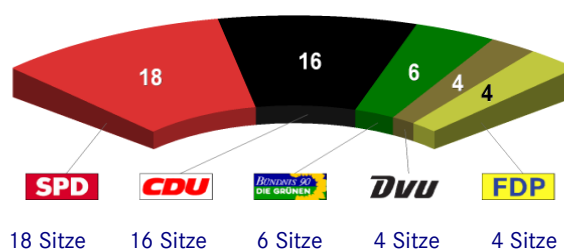

Geografisch-topografische Angaben

Geografische Koordinaten	08° 34' 48"
(Bgm.-Smidt-Gedächtniskirche)	Länge östl. von Greenwich 53° 32' 45" nördl. Breite
größte Längen- und Breitenstreckung	15 km Länge, 8 km Breite

Arbeitsmarkt, Beschäftigung und Wahlen

Sozialversicherungspflichtig Beschäftigte am Arbeitsort	2005	2004
insgesamt (jeweils am 31.12.)	42 428	42 469
davon männlich	23 176	23 059
weiblich	19 252	19 410

Arbeitslose	2005	2004
insgesamt (jeweils im Monat Dezember)	11 472	9 681
davon männlich	6 712	6 368
weiblich	4 760	3 313
darunter Ausländer/innen	1 673	1 332
Jugendliche unter 20 Jahren	269	48
Arbeitslosenquote (bezogen auf abhängige zivile Erwerbspersonen)	23,3 %	19,5 %
offene Stellen	689	167

Ergebnis der Wahl zur Stadtverordnetenversammlung der Stadt Bremerhaven am 28.09.2003

Wahlberechtigte	87 828	
Wähler/innen	44 839	51,05 %
ungültige Stimmen	738	1,65 %
gültige Stimmen	44 101	98,35 %
Von den gültigen Stimmen entfielen auf		
SPD	15 765	35,75 %
CDU	13 653	30,96 %
GRÜNE	4 984	11,30 %
DVU	3 564	8,08 %
FDP	3 254	7,38 %
Sonstige	2 881	6,53 %

Sitzverteilung

Bildung und Kultur

Schüler/innen an allg.-bild. öffentl. Schulen *	2006/2007	2005/2006
insgesamt (jeweils am 01.11.)	11 828	12 100
davon männlich	5 977	6 080
weiblich	5 851	6 020
darunter Ausländer/innen	1 622	1 711
davon in Grundschule	4 008	4 072
Gesamtschule	1 619	1 623
Sekundarschule	1 066	727
Hauptschule	727	1 028
Realschule	807	1 118
Gymnasium bis Klasse 10	1 855	1 839
Gymnasialer Oberstufe	1 746	1 693

* = ohne Vorklassen, Vorbereitungsklassen, Vorlaufjahr, Sonderschule und Abendschule

Studierende an der Hochschule Bremerhaven (Wintersemester)

	2005/2006	2004/2005
insgesamt	2 661	2 305
davon männlich	1 811	1 618
weiblich	850	687
darunter Ausländer/innen	346	376
darunter Studienanfänger/innen	574	527
davon männlich	357	344
weiblich	217	183
darunter Ausländer/innen	37	99

Besucher/innen in kulturellen und öffentlichen Einrichtungen

	2005	2004
Stadtheater	144 837	137 414
davon Großes Haus	130 381	123 173
Kleines Haus	14 456	14 241
Deutsches Schifffahrtsmuseum	171 533	167 998
Historisches Museum Bremerhaven/ Morgenstern-Museum	61 660	71 634
Freilichtmuseum Speckenbüttel	10 903	9 181
Technikmuseum U-Boot „Wilhelm Bauer“	98 938	105 064
Zoo am Meer (ab 27.03.04)	315 601	489 166
Deutsches Auswandererhaus (ab 08.08.05)	93 885	-
Stadtbibliothek	256 152	190 586
Bad 1	177 752	195 448
Bad 2	132 316	141 950
Bad 3	158 230	171 294
Freibad Grünhöfe	18 710	18 738