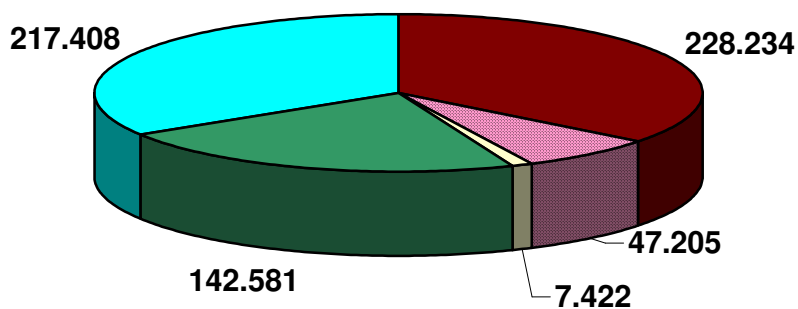

SEESTADT BREMERHAVEN

Der Magistrat
Statistisches Amt und Wahlamt

Statistischer Kurzbericht Februar 2001

Besucherzahlen der Bremerhavener Museen und des Zoos am Meer im Jahre 2000

- Deutsches Schifffahrtsmuseum
- Historisches Museum Bremerhaven
- Freilichtmuseum Speckenbüttel
- Technikmuseum U-Boot "Wilhelm Bauer"
- Zoo am Meer

**Deutsches Schiffahrtsmuseum, Historisches Museum Bremerhaven
und Technikmuseum U-Boot "Wilhelm Bauer"
Entwicklung der Besucherzahlen in den letzten fünf Jahren**

Jahr	Deutsches Schiffahrtsmuseum	Historisches Museum ¹	Technikmuseum U-Boot "Wilhelm Bauer"	insgesamt
1996	228.223	46.941	181.429	456.593
1997	206.118	44.443	162.612	413.173
1998	214.431	43.179	157.294	414.904
1999	200.161	41.815	113.973	355.949
2000	228.234	47.205	142.581	418.020

¹Name ab Sept. 96, vorher: Städtisches Morgenstern Museum

Die Besucherzahlen der drei großen Museen Bremerhavens sind im Jahre 2000 im Vergleich zu den Vorjahren wieder gestiegen.

Das Deutsche Schiffahrtsmuseum und das Historische Museum Bremerhaven verzeichneten in 2000 sogar die höchsten Besucherzahlen seit fünf Jahren. Hierzu beigetragen haben neben der "Sail 2000" auch die Ausstellungen "Ronald Franke - 100 Jahre Dortmund-Ems-Kanal", "Bananen" und "Walter-U-Boote" im Deutschen Schiffahrtsmuseum sowie "Kunst an der Kante 2/000: Aufbruch-Abschied" und "Die UNITED STATES in Bremerhaven. Flaggschiff einer neuen Zeit." im Historischen Museum Bremerhaven.

Im Vergleich zum Jahr 1999 sind die Besucherzahlen im Deutschen Schiffahrtsmuseum um 28.073 Personen (+ 14,0 %) und im Historischen Museum Bremerhaven um 5.390 MuseumsgängerInnen (+ 12,9 %) gestiegen.