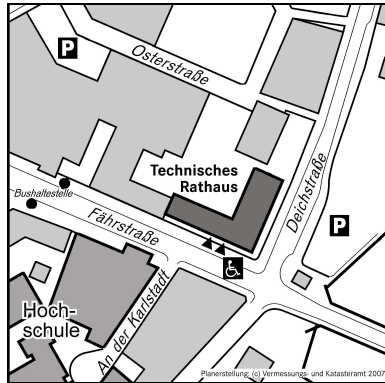

Gebäudebereich Technisches Rathaus Fährstraße

Amt für Straßen- und Brückenbau
Bauordnungsamt
Baufeferat
(u. a. Erschließungsbeiträge)
Stadtplanungsamt
Vermessungs- und Katasteramt