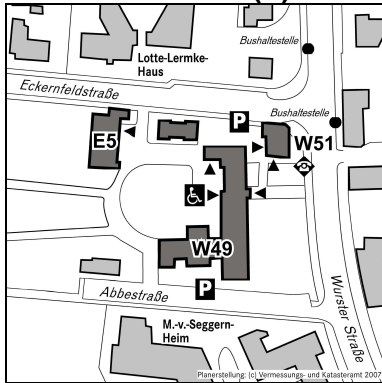

## Einrichtungen der Stadtverwaltung außerhalb des Verwaltungszentrums

### Gebäudebereich Wurster Straße (W) Eckernfeldstraße (E)

<b>Arbeitsicherheit</b>	W 49
<b>Betriebsärztlicher Dienst</b>	W 49
<b>Gesundheitsamt</b>	W 49
<b>Umweltschutzamt</b>	W 49
- Lokale Agenda	W 49
<b>Unterstützungskasse</b>	W 51
<b>Gartenbauamt</b>	E 5

### Gebäudebereich Rathaus Lehe Brookstraße

<b>Amt für Jugend, Familie und Frauen</b>	
- Beratungsstelle für Kinder, Jugendliche und Familien	
- Fachberatung Kinderförderung	
- Jugendgerichtshilfe	
- Tagespflege, Pflegekinderdienst, Adoptionsvermittlungsstelle	

### Entsorgungsbetriebe Bremerhaven

Lehe	Rickmersstr. 90
------	-----------------