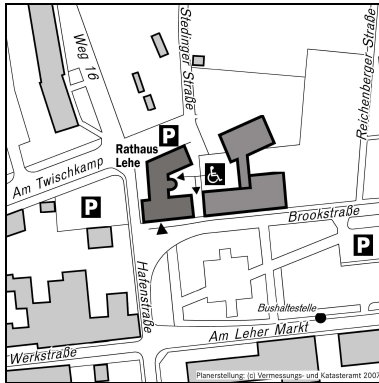

## Einrichtungen der Stadtverwaltung außerhalb des Verwaltungszentrums

### Gebäudebereich Wurster Straße (W) Eckernfeldstraße (E)

<b>Arbeitsicherheit</b>	W 49
<b>Betriebsärztlicher Dienst</b>	W 49
<b>Gesundheitsamt</b>	W 49
<b>Umweltschutzamt</b>	W 49
- Lokale Agenda	W 49
<b>Unterstützungskasse</b>	W 51
<b>Gartenbauamt</b>	E 5

### Gebäudebereich Rathaus Lehe Brookstraße

<b>Amt für Jugend, Familie und Frauen</b>	
- Beratungsstelle für Kinder, Jugendliche und Familien	
- Fachberatung Kinderförderung	
- Jugendgerichtshilfe	
- Tagespflege, Pflegekinderdienst, Adoptionsvermittlungsstelle	

### Entsorgungsbetriebe Bremerhaven

Lehe	Rickmersstr. 90
------	-----------------